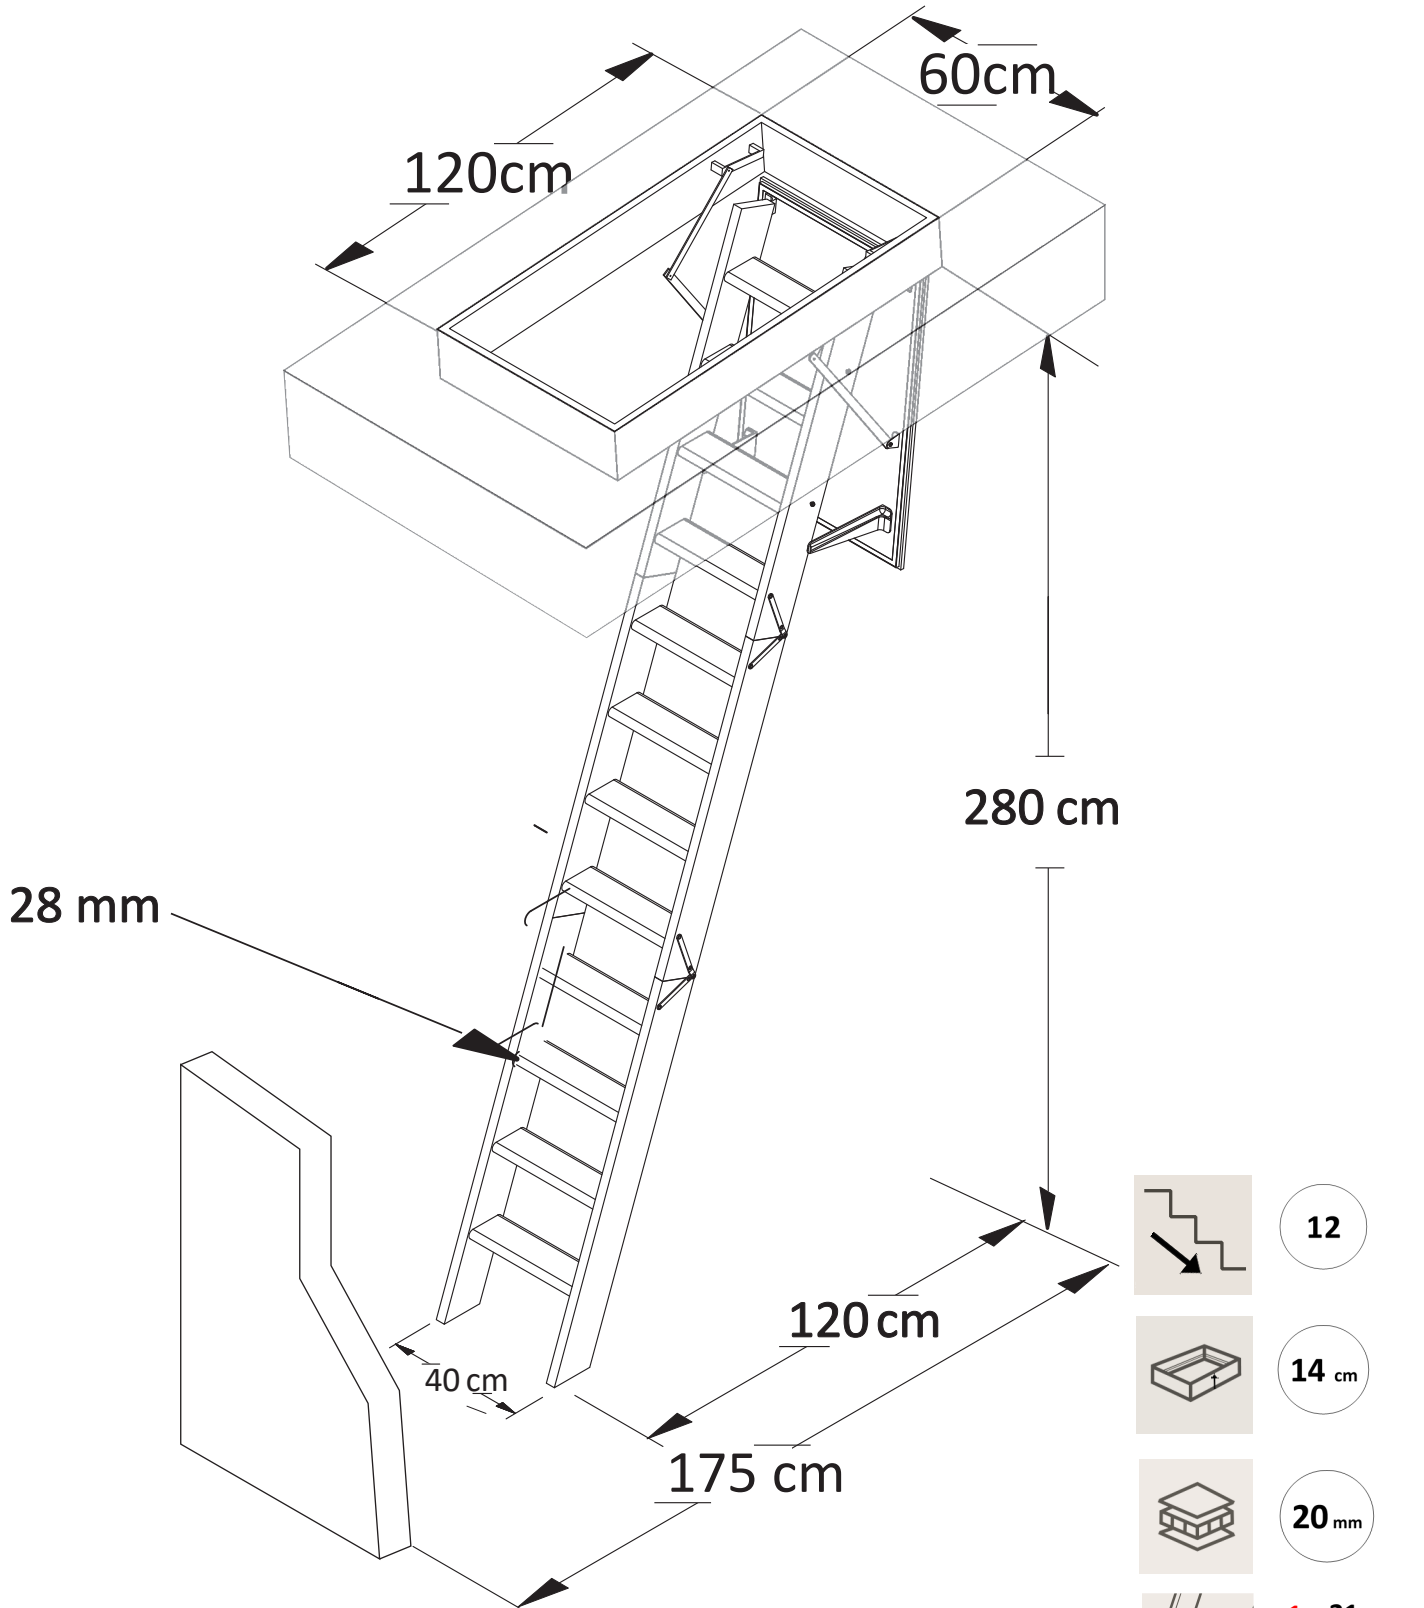

Ecowood26

120x60cm

12

14 cm

20 mm

1 21 mm

2 8.2 cm

MAX.
150 kg