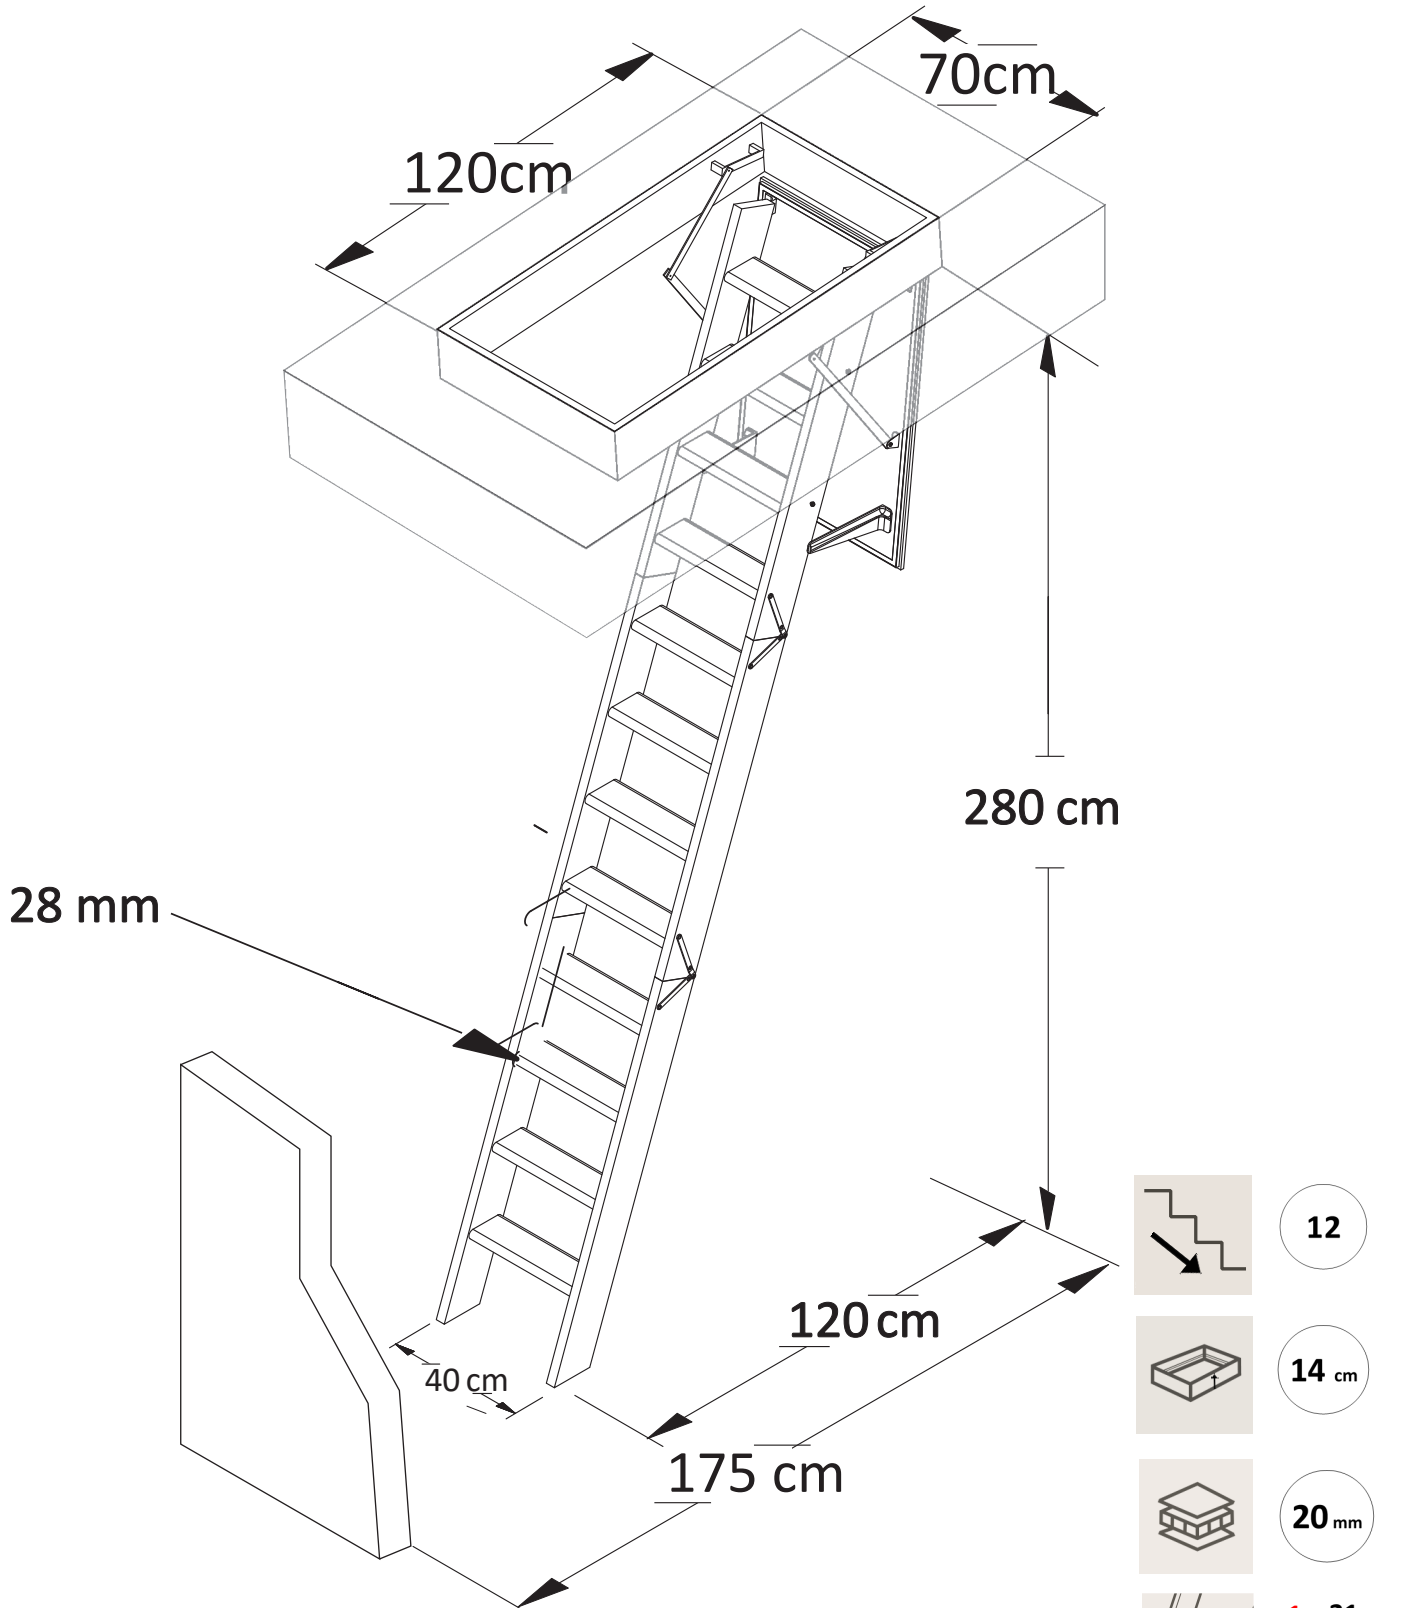

Ecowood26

120x70cm

12

14 cm

20 mm

1 21 mm

2 8.2 cm

MAX.
150 kg